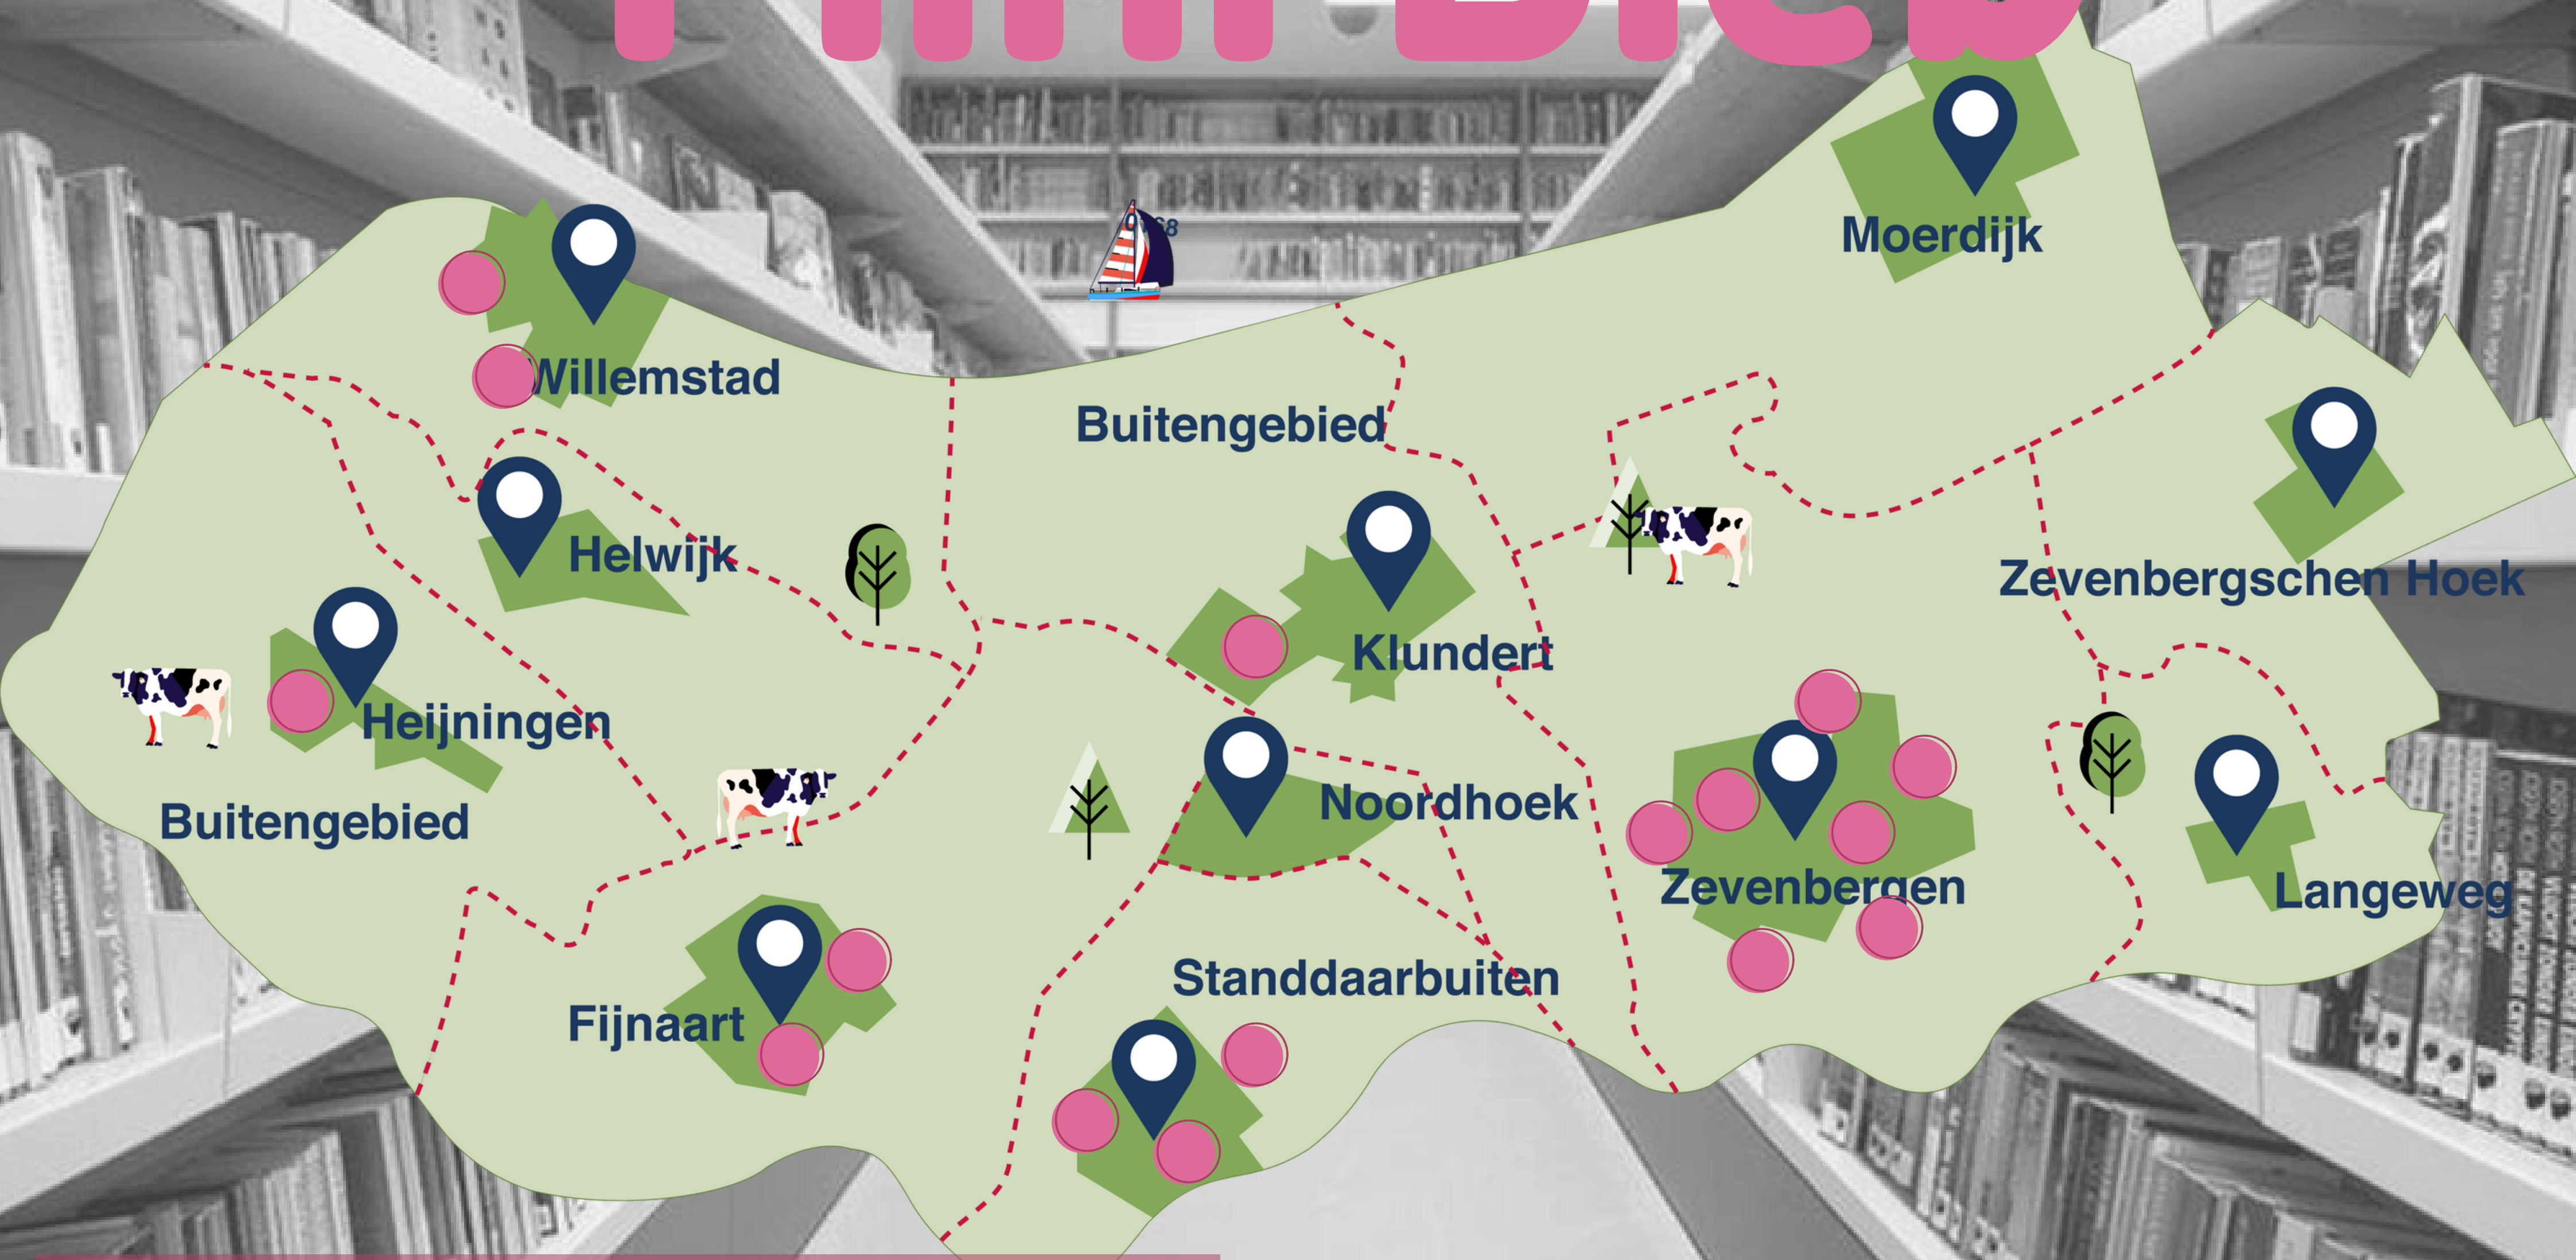

Mini Bieb

KLIK OP EEN ROZE BOLLETJE EN START JE ONLINE MINI BIEB SAFARI VIA GOOGLE MAPS!

WIL JE EEN MINI BIEB AANMELDEN? NEEM DAN CONTACT OP VIA WWW.MEERMOERDIJK.NL

**meer
Moerdijk**